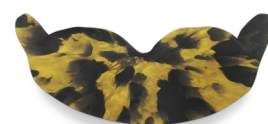

Basis, standaard

2 kleuren, + € 10,-

3 kleuren, + € 15,-

4 kleuren, + € 20,-

Club logo, + € 5,-

Kleurenmix, + € 20,-

Glitters, + € 5,-

Pimpen, + € 10,-